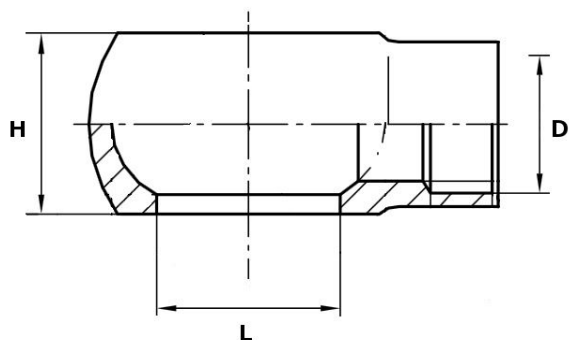

ZOSMET Dawid Klich
 33-111 Koszyce Wielkie
 ul. Golis 4a
 NIP 99304848
 tel. 516108902

Końcówki oczkowe do lutowania DIN 7642-B

Index	L otwór pod śrubę	D	cena
KON-0001	M6x1	4	oferta na zamówienie
KON-0002	M8x1	4	3,00zł
KON-0003	M10x1 (G1/8")	4	3,60zł
KON-0004	M8x1	5	3,00zł
KON-0005	M10x1 (G1/8")	5	3,60zł
KON-0006	M10x1 (G1/8")	6	3,60zł
KON-0007	M12x1,5	6	4,10zł
KON-0008	M14x1,5 (G 1/4")	6	4,70zł
KON-0009	M12x1,5	8	4,10zł
KON-0010	M14x1,5 (G 1/4")	8	4,70zł
KON-0011	M12x1,5	10	4,10zł
KON-0012	M14x1,5 (G 1/4")	10	4,70zł
KON-0013	M16x1,5	10	5,20zł
KON-0014	G 3/8"	10	5,20zł